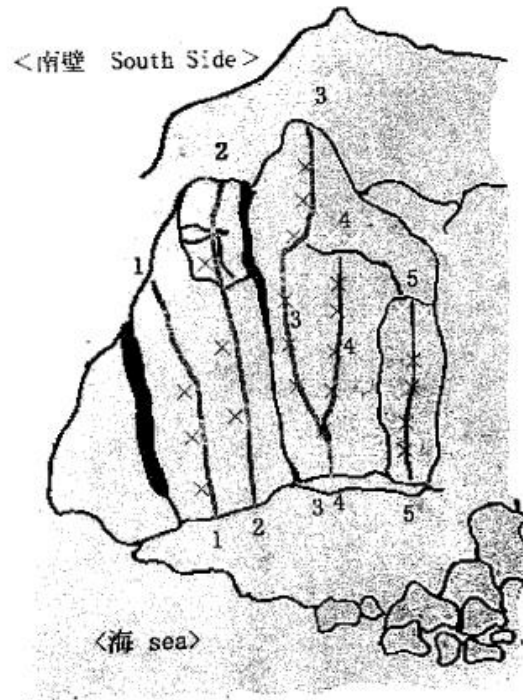

座津武南壁

- 1 初級者ルート 5.7 B3 10m
- 2 ファーストステップ 5.8 B3 15m
- 3 うむやー 5.11a B7 17m
- 4 ロックワン 5.11b B5 15m
- 5 ちゅーばー 5.11? B4 13m